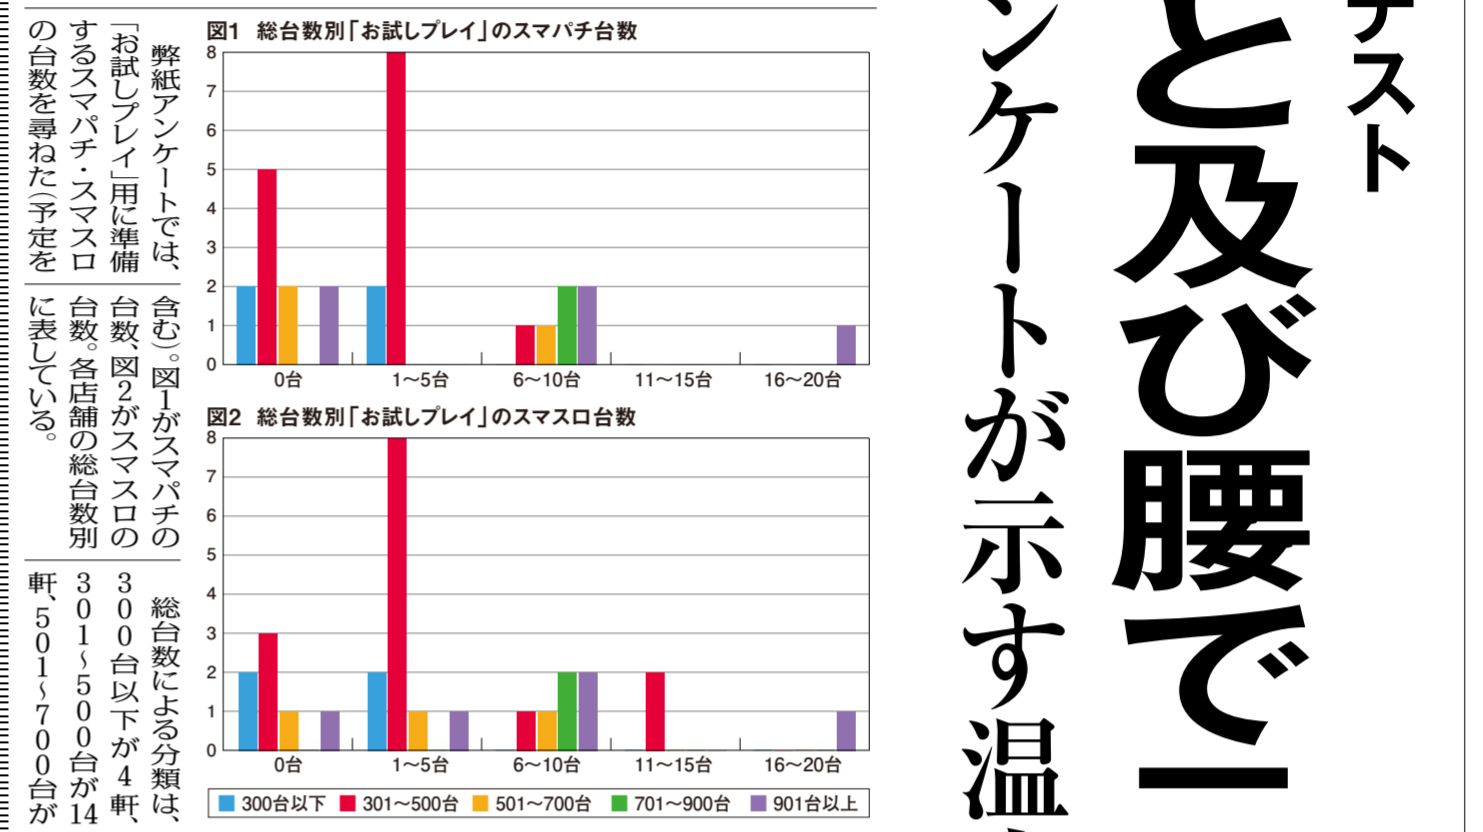

若い力を
積極採用
ダイナム、キング観光

ダイナムは1日、都内の日暮里サマーホールで入社式を開催。10年ぶりに1000人を超える19人男性、98人女性、21人の新規卒業者を採用した。保坂明社長は「皆さんに期待する。昔よりも福利厚生は整っている。周りの先輩もサポートする。安心して働いてほしい」と激励した。

新CMでワクワクを
ABC

静岡山梨長野野知でホール33店舗を展開するABC静岡市は新年度を迎え、新しいCM「15秒パッション」を4本制作した。静岡と山梨のローカル局で6日から放映。長野野知エリアではYouTube配信として5月まで配信する。新CMはいずれも、前年度のテーマ「すくすくあるワクワク」をより具体的に表現している。

推しの目「お試しプレイ」
肯定派と及び腰で二分

「推しパチの日」推しスロの日のお試しプレイが5月2日と3日に実施される。当日は全国各地の参加ホールが営業中。お試しプレイや限定賞品を提供できる特別な日。未経験層に遊技の魅力や伝えられる絶好の機会だ。店舗勤務者はこの施策をどう捉えているか、弊紙はアンケートを実施した。

「お試しプレイ」に準備するスマパチ・スマスロの台数を尋ねた。図1がスマパチの台数、図2がスマスロの台数。各店舗の台数別台数を表している。図1がスマパチの台数、図2がスマスロの台数。各店舗の台数別台数を表している。図1がスマパチの台数、図2がスマスロの台数。各店舗の台数別台数を表している。